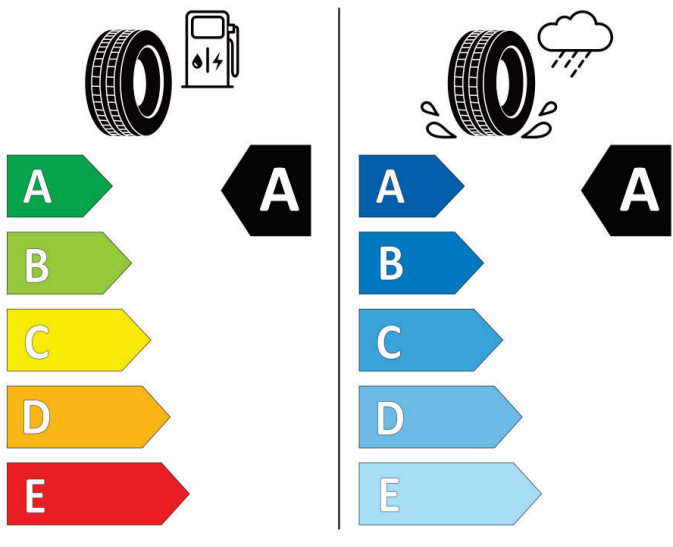

cl

2020/740

Conti nental

0358161

205/55 R 17 91 V

cl

2020/740