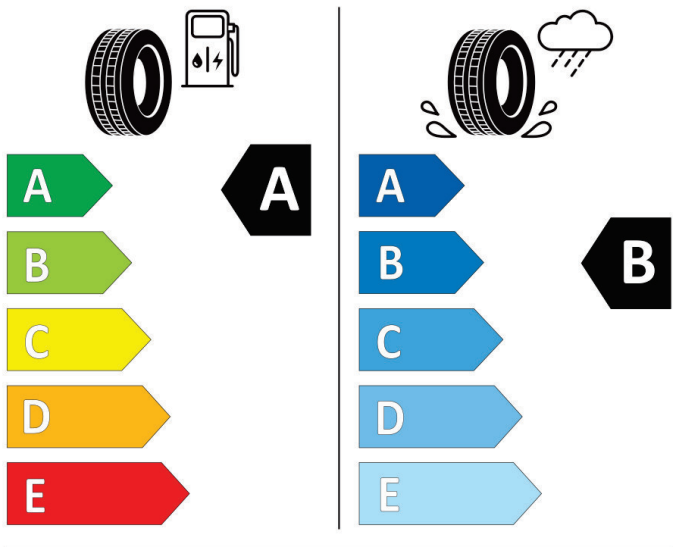

MICH E LIN

069790

205/55R17 91 V

cl

2020/740

GO O D YEAR

546612

205/55R17 91 V

cl

2020/740

Conti nental

0358161

205/55 R 17 91 V

cl

2020/740