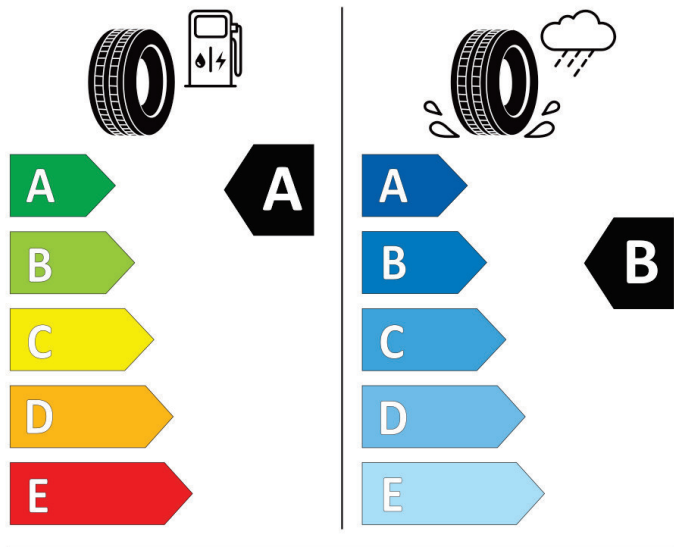

MICH E LIN

069790

205/55R17 91 V

cl

2020/740

GO O D YEAR

546612

205/55R17 91 V

cl

2020/740

Conti nental

0358161

205/55 R 17 91 V

cl

2020/740