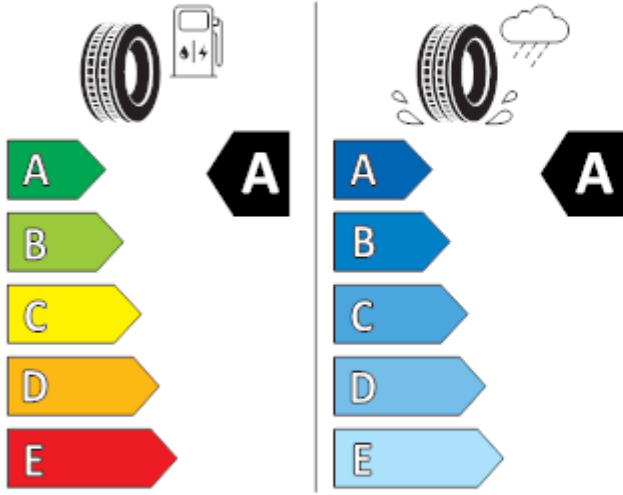

13942

215/55 R18 95 T

C1

2020/740

Continental

0311335

215/55 R 18 95 T

C1