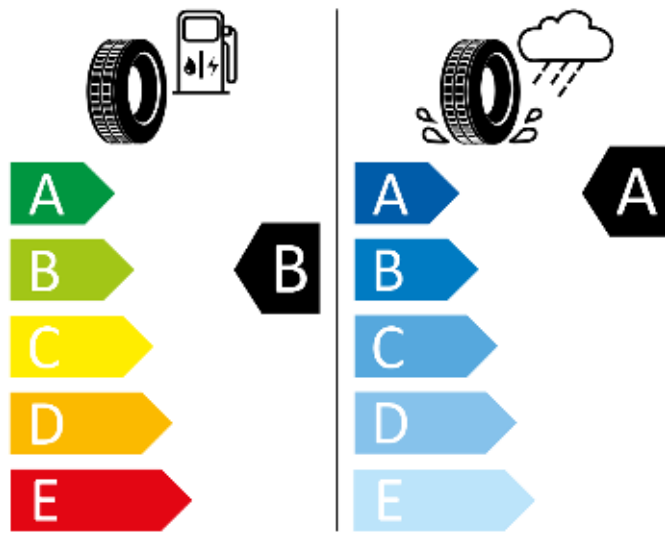

Pirelli

32757

255/45 R19 100V

C1

2020/740