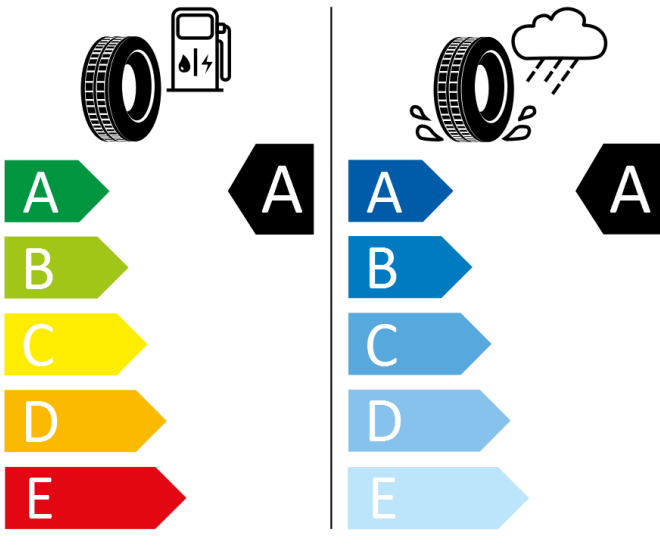

C1

2020/740

Ventus Prime 3 X

1024355

215/65 R17 99V

C1

2020/740