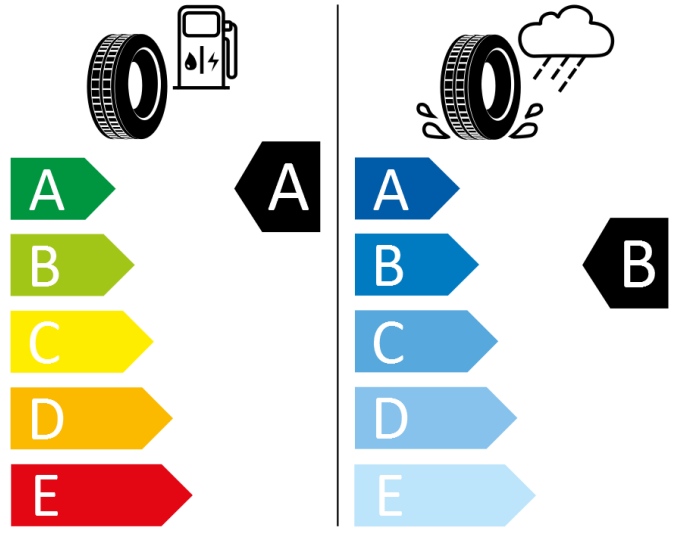

C1

2020/740

Ventus Prime 3 X

1024355

215/65 R17 99V

C1

2020/740