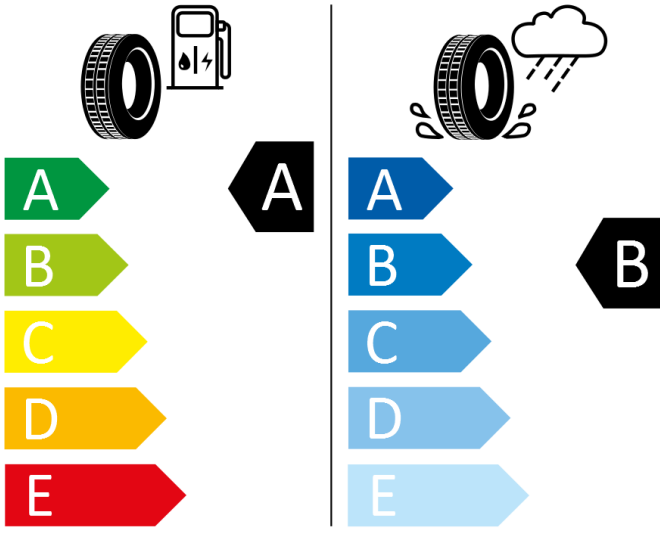

GOODYEAR

546883

215/65 R17 99V

C1

2020/740