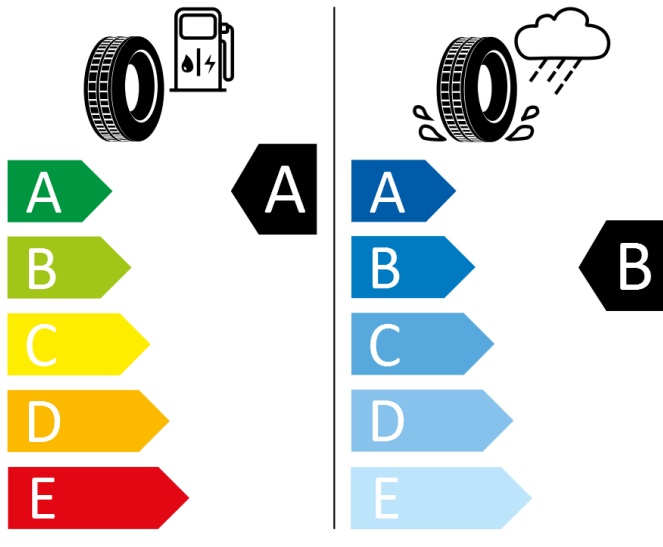

C1

2020/740

GOODYEAR

577086

205/60 R16 92H

C1

2020/740