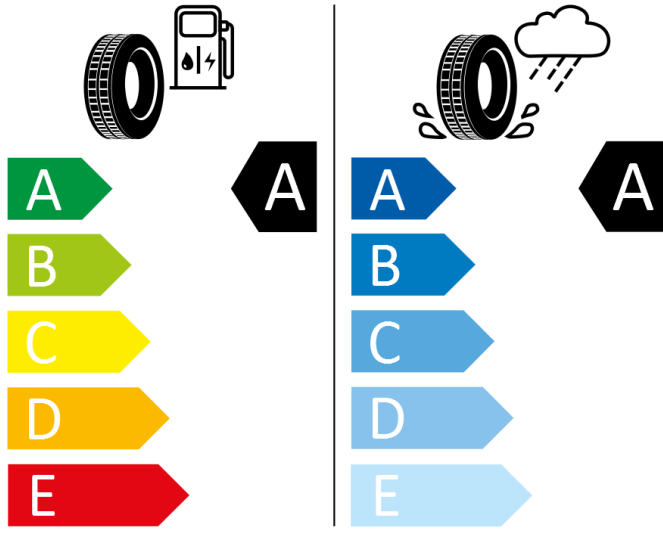

Falken

334612

215/60 R16 95V

C1

2020/740