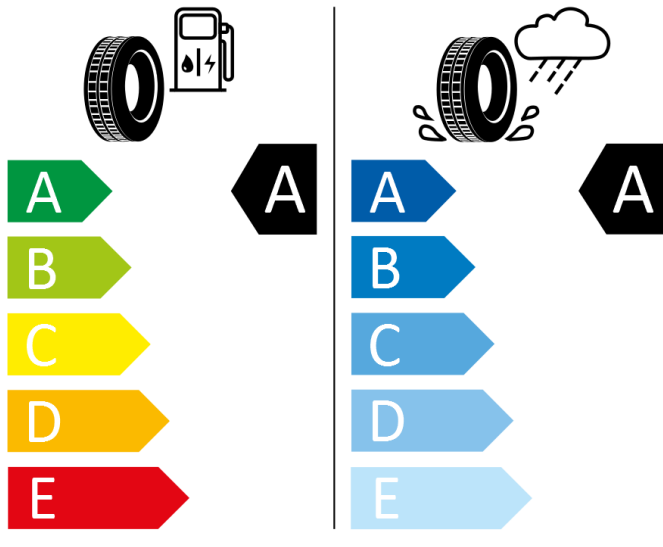

C1

2020/740

Bridgestone

13951

215/60 R16 95V

C1

2020/740