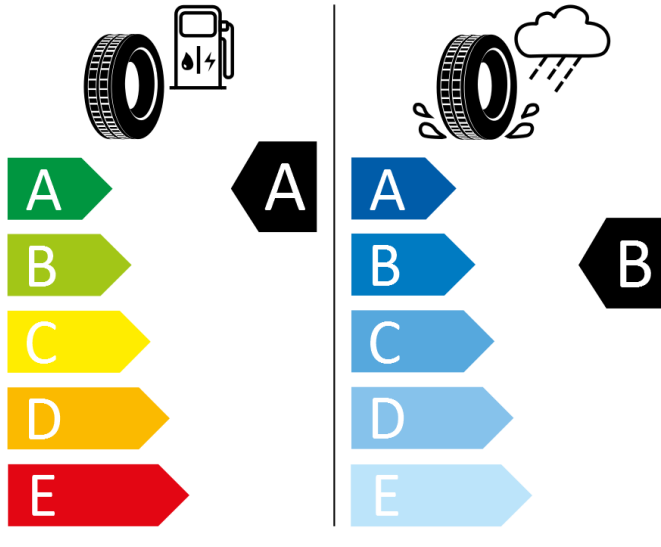

Hankook

1029035

215/55 R17 94V

C1

2020/740