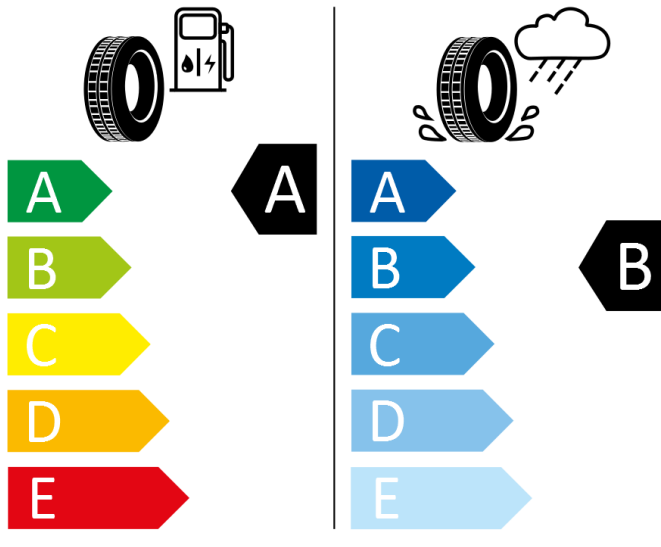

Michelin

374250

215/55 R17 94V

C1

2020/740