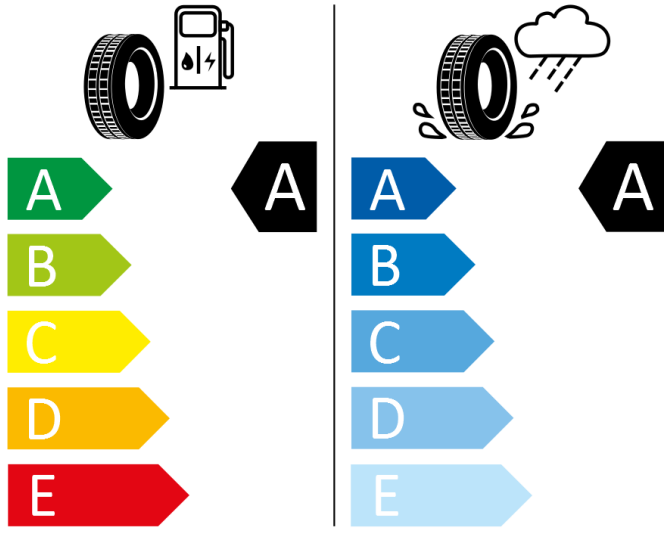

ENERG

GOODYEAR

547003

215/55 R17 94V

C1

2020/740