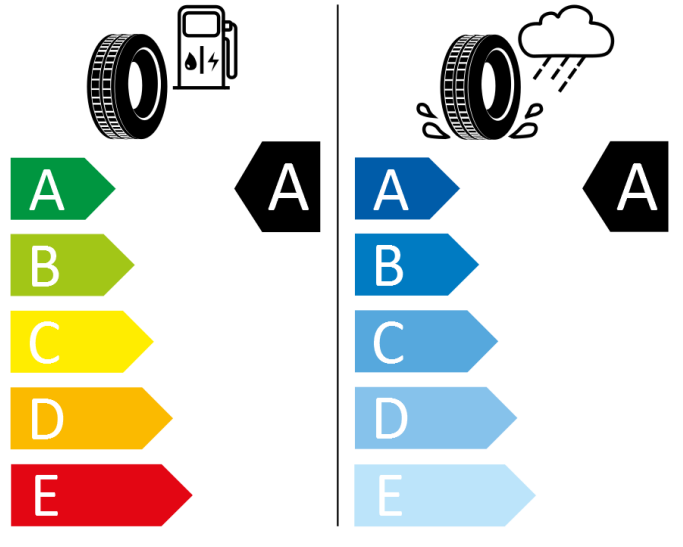

Bridgestone

13952

215/55 R17 94V

C1

2020/740