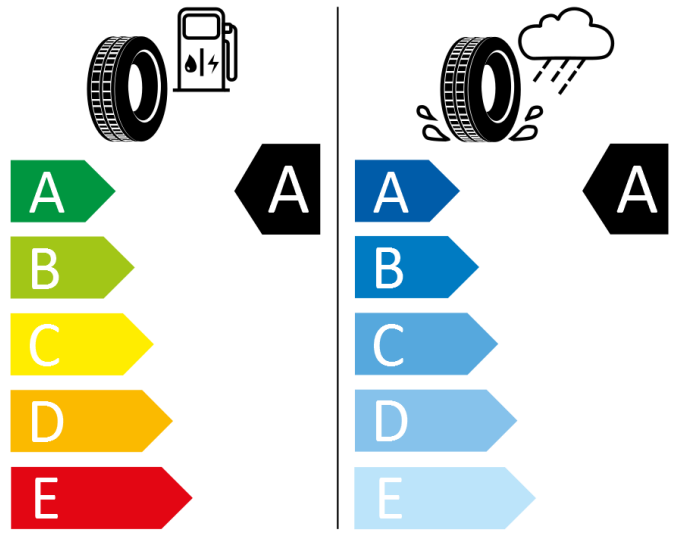

0358217

215/55 R17 94V

C1

2020/740

ENERG

GOODYEAR

547003

215/55 R17 94V