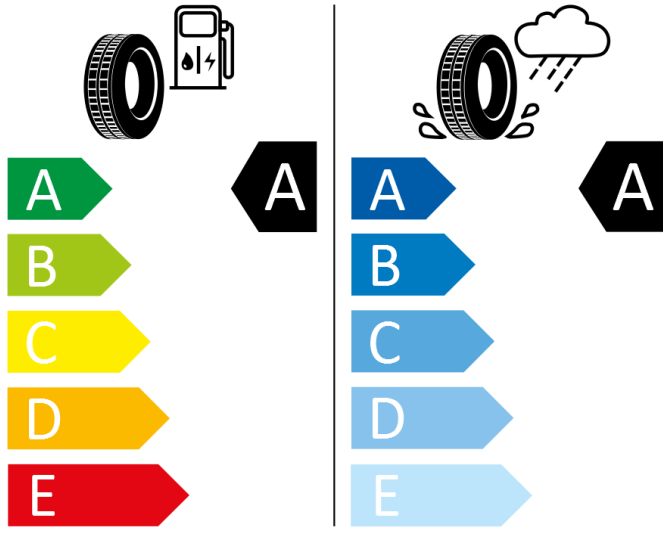

0311061

185/65 R15 88H

C1

2020/740

Kumho

2259621

185/65 R15 88H

C1